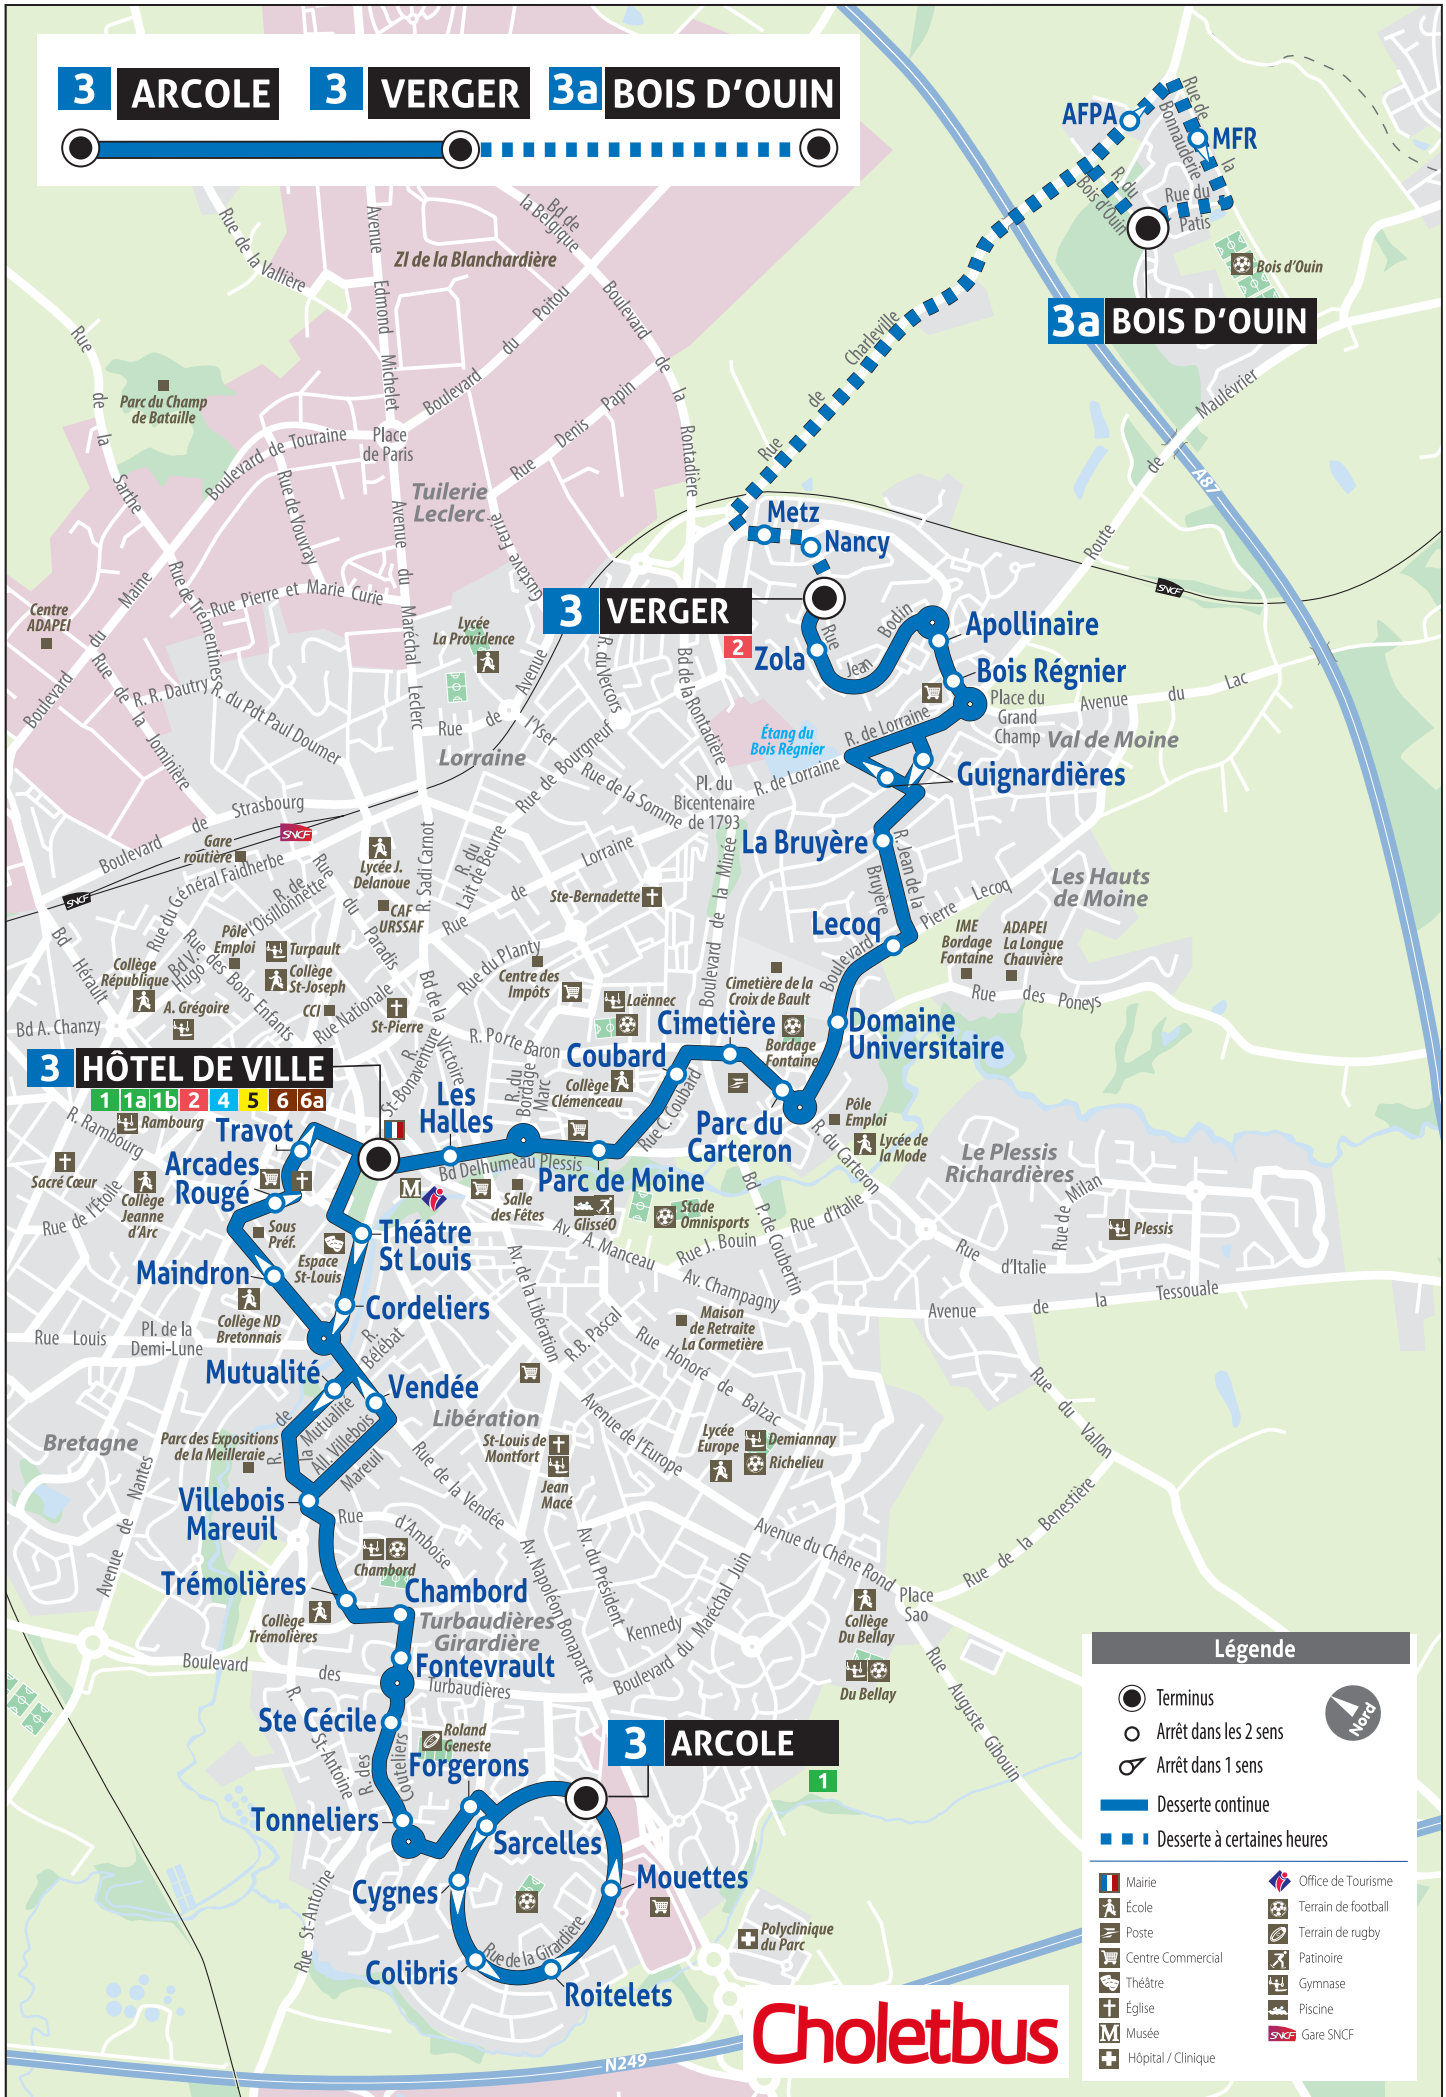

3 ARCOLE 3 VERGER 3a BOIS D'OUIN

Légende

- Terminus
- Arrêt dans les 2 sens
- Arrêt dans 1 sens
- Desserte continue
- Desserte à certaines heures

Mairie	Office de Tourisme
École	Terrain de football
Poste	Terrain de rugby
Centre Commercial	Patinoire
Théâtre	Gymnase
Église	Piscine
Musée	Gare SNCF
Hôpital / Clinique	

Choletbus