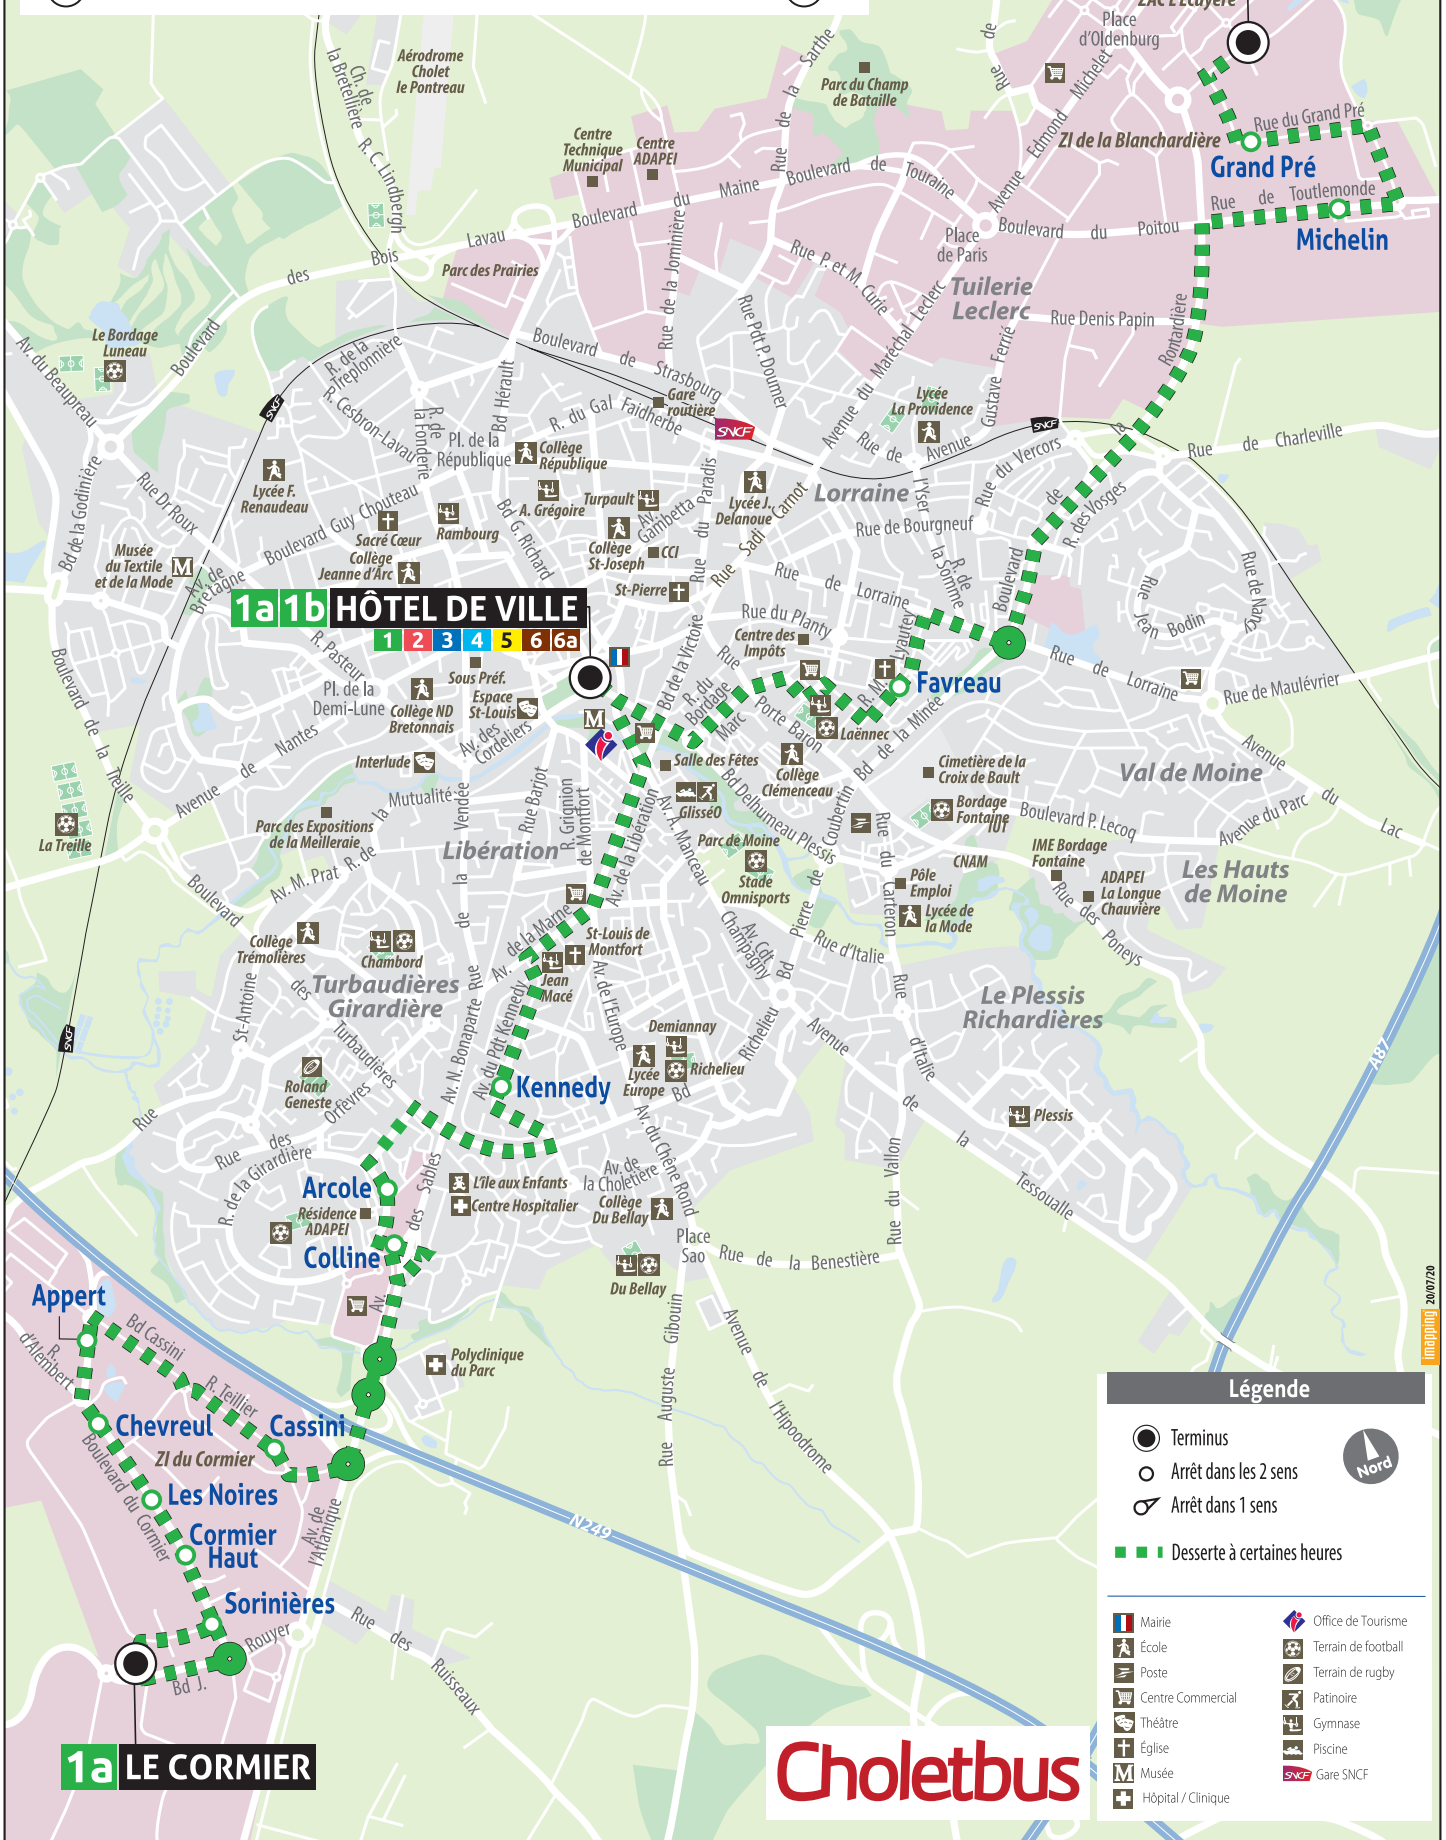

1a LE CORMIER

1a HÔTEL DE VILLE

1b ZI ÉCUYÈRE

1b HÔTEL DE VILLE

1b ZI ÉCUYÈRE

1a1b HÔTEL DE VILLE

1 2 3 4 5 6 6a

Légende

- Terminus
- Arrêt dans les 2 sens
- Arrêt dans 1 sens
- Desserte à certaines heures

- | | |
|--------------------|---------------------|
| Mairie | Office de Tourisme |
| École | Terrain de football |
| Poste | Terrain de rugby |
| Centre Commercial | Patinoire |
| Théâtre | Gymnase |
| Église | Piscine |
| Musée | Gare SNCF |
| Hôpital / Clinique | |

Choletbus