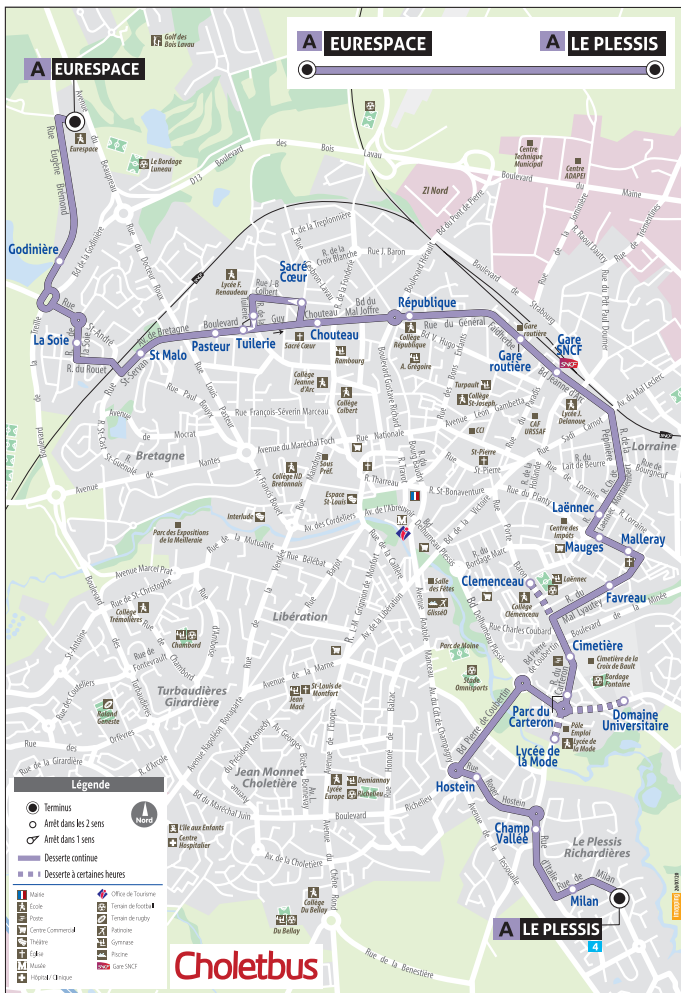

A

Le Plessis Eurespace

Horaires applicables à partir du 21/08/23

MAJ AU 02/10

Les horaires indiqués peuvent varier en fonction des conditions de circulation.

CHOLET
agglomération